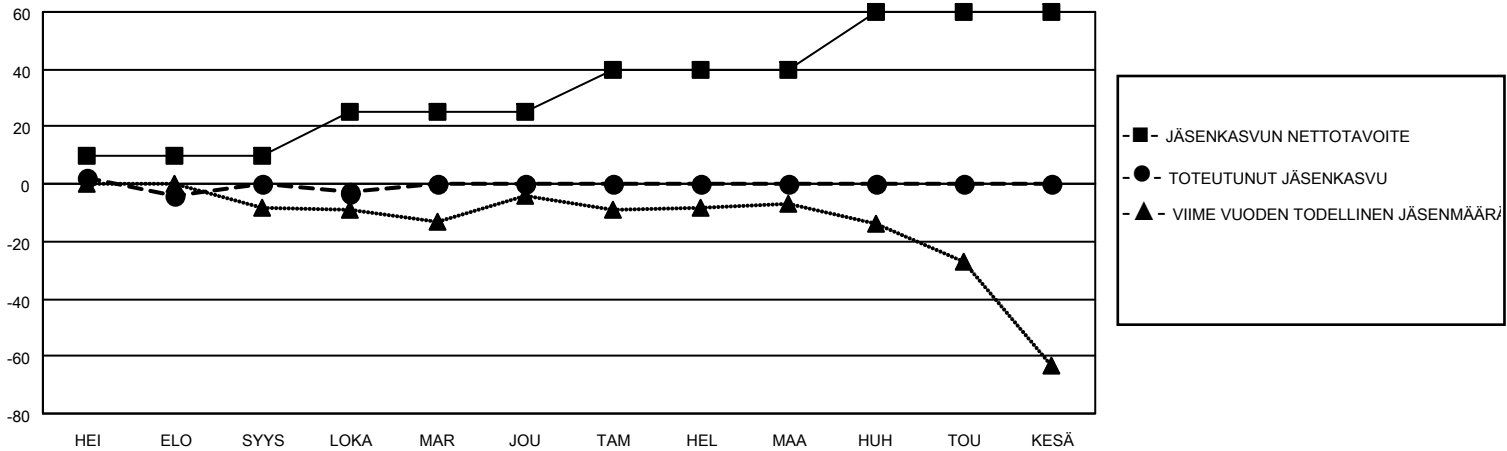

# MONTHLY MEMBERSHIP PROGRESS REPORT

SIJAINTI FINLAND

District 107 B

Results as of: 10/31/2020

Klubit				jäsentä			
TULOKSET 2020-2021				TULOKSET 2020-2021			
NELJÄNNES	UUDEN KLUBIN TAVOITE	UUDET KLUBIT	LOPETETUT KLUBIT	NELJÄNNES	JÄSENKASVUN NETTOTAVOITE	TOTEUTUNUT JÄSENKASVU	POISTETUT JÄSENET (mukaan lukien siirrot)
HEI/ELO/SYYS	0	0	2	HEI/ELO/SYYS	10	13	11
LOKA/MAR/JOU	1	0	0	LOKA/MAR/JOU	15	7	10
TAM/HEL/MAA	1	0	0	TAM/HEL/MAA	15	0	0
HUH/TOU/KESÄ	1	0	0	HUH/TOU/KESÄ	20	0	0

TAVOITTEET JA UUDET KLUBIT, KUMULATIIVINEN

TAVOITTEET JA JÄSENET, KUMULATIIVINEN

LAKKAUTETUT KLUBIT: 2

11 CLUBS OF 48 LISÄNNYT YHDEN TAI USEAMMAN UUTTA JÄSENTÄ

SUKUPUOLIJAKAUMA

MIES 751 (79.30%)  
NAINEN 196 (20.70%)