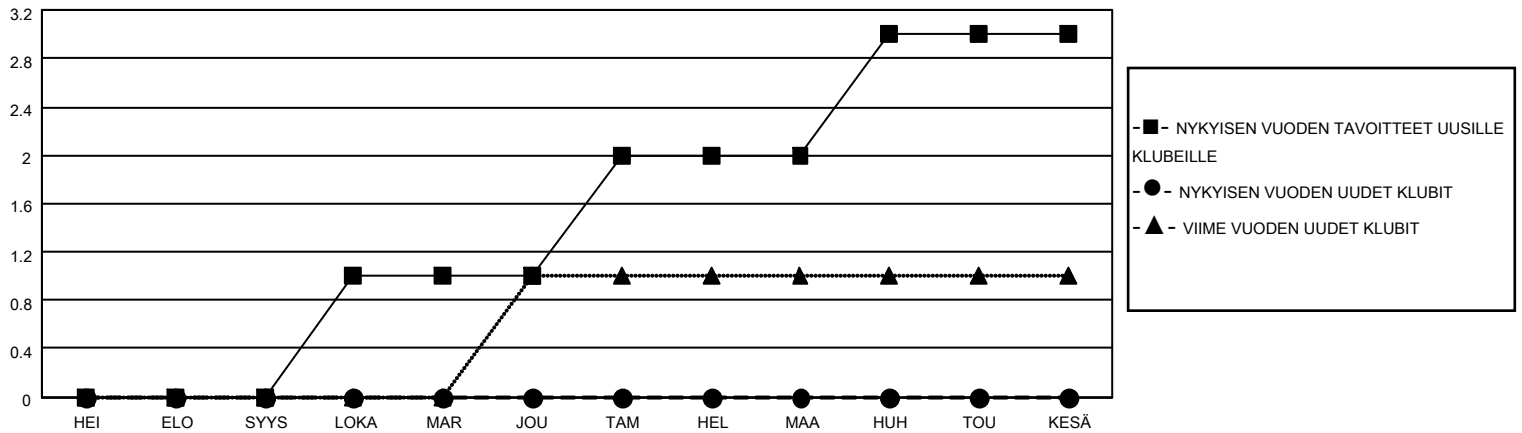

# MONTHLY MEMBERSHIP PROGRESS REPORT

SIJAINTI FINLAND

District 107 B

Results as of: 10/31/2020

Klubit				jäsentä			
TULOKSET 2020-2021				TULOKSET 2020-2021			
NELJÄNNES	UUDEN KLUBIN TAVOITE	UUDET KLUBIT	LOPETETUT KLUBIT	NELJÄNNES	JÄSENKASVUN NETTOTAVOITE	TOTEUTUNUT JÄSENKASVU	POISTETUT JÄSENET (mukaan lukien siirrot)
HEI/ELO/SYYS	0	0	2	HEI/ELO/SYYS	10	13	11
LOKA/MAR/JOU	1	0	0	LOKA/MAR/JOU	15	7	10
TAM/HEL/MAA	1	0	0	TAM/HEL/MAA	15	0	0
HUH/TOU/KESÄ	1	0	0	HUH/TOU/KESÄ	20	0	0

TAVOITTEET JA UUDET KLUBIT, KUMULATIIVINEN

TAVOITTEET JA JÄSENET, KUMULATIIVINEN

LAKKAUTETUT KLUBIT: 2

11 CLUBS OF 48 LISÄNNYT YHDEN TAI USEAMMAN UUTTA JÄSENTÄ

SUKUPUOLIJAKAUMA

MIES 751 (79.30%)  
NAINEN 196 (20.70%)